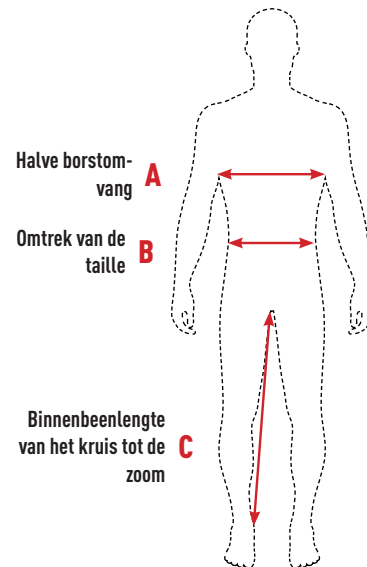

MAATTABEL

			Jackets Overalls Bovenkleding Ondergoed Thermo onderkleding	Broeken 3/4 broeken Korte broeken		Broeken Tuintbroeken		Kids
EU	FR + ES	D MAAT	1/2 borstomvang (cm) (C-maten)	Taillewijdte (cm)	Taillewijdte (inches)	Binnenbeenlengte (cm)	Binnenbeenlengte (inches)	
			A	B		C		Jaren/Centilong
2XS	XS	34-36	44	65-75	26-30	71	28	2 jaar/92
XS	S	36-38	46	70-80	28-32	75,5	30	4 jaar/104
S	M	38-40	48	75-85	30-34	78,5	31	6 jaar/ 116
M	L	42-44	50	82-92	32-36	81,5	32	8 jaar/128
L	XL	46-48	52-54	88-98	35-39	81,5	32	10 jaar/140
XL	2XL	50-52	56	96-106	38-42	82,5	33	12 jaar/152
2XL	3XL	54-56	58-60	104-114	41-45	82,5	33	14 jaar/164
3XL	4XL	58-60	62	112-122	44-48	83,5	33	16 jaar/176
4XL	5XL	62-64	64-66	118-128	47-51	83,5	33	
5XL	6XL	66	68	124-134	48-52	83,5	33	

Let op: het overzicht geeft de afmetingen weer van het lichaam, niet van de kleding.

De pasvorm kan variëren per stijl of persoonlijke voorkeur. De maten kunnen per fabrikant verschillen.